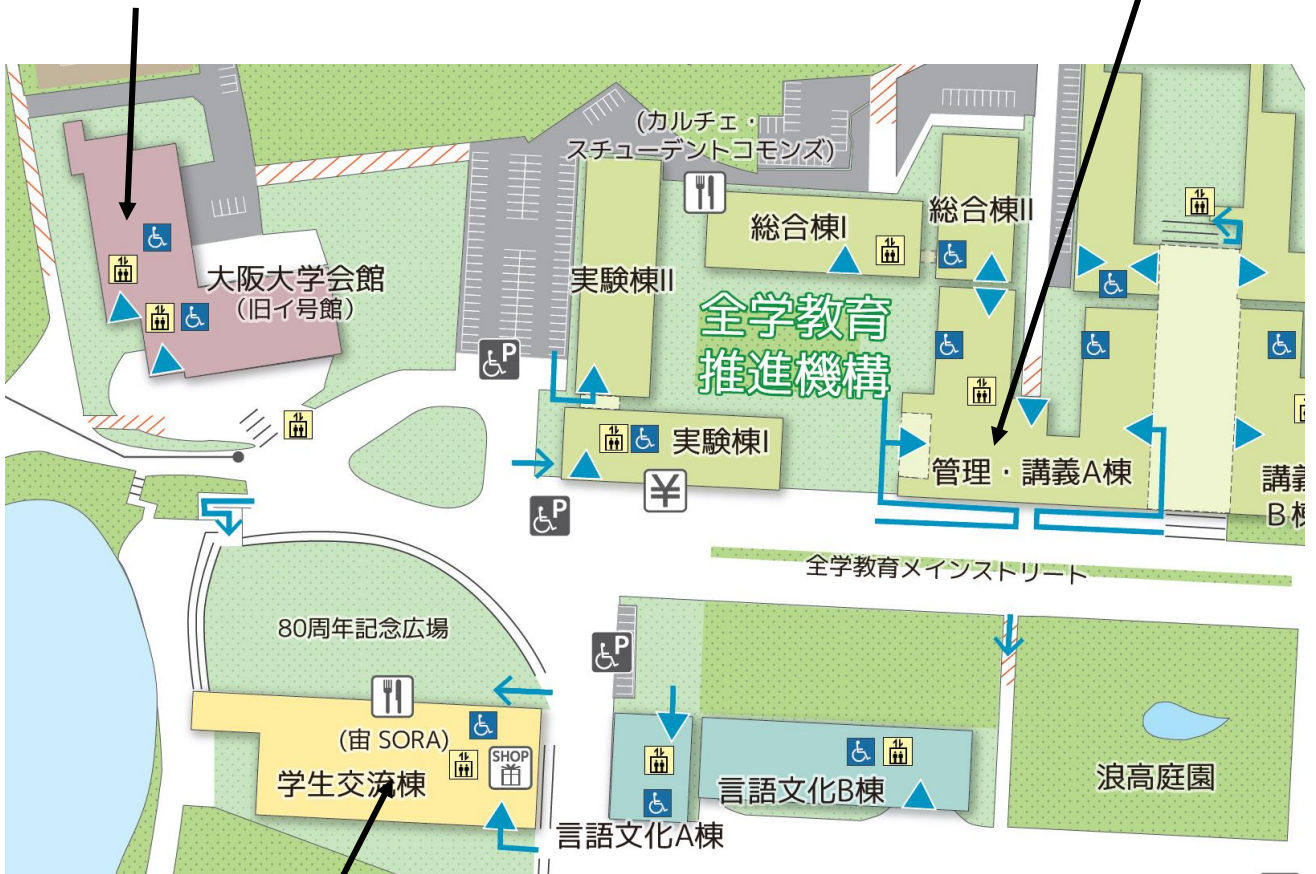

会場アクセス

会場：大阪大学 豊中キャンパス

所在地：

○大阪府豊中市待兼山町

電車：

○阪急電車宝塚線

石橋駅(特急・急行停車)下車 東へ徒歩 約15分

モノレール：

○大阪モノレール

柴原駅下車 徒歩 約15分

※お越しの際は公共交通機関をご利用ください。

会場案内

大阪大学会館：講堂、アセンブリーホール

全学教育機構・講義A棟

大阪大学会館：講堂、アセンブリーホール

全学教育機構・講義A棟

学生交流棟・食堂・コンビニ