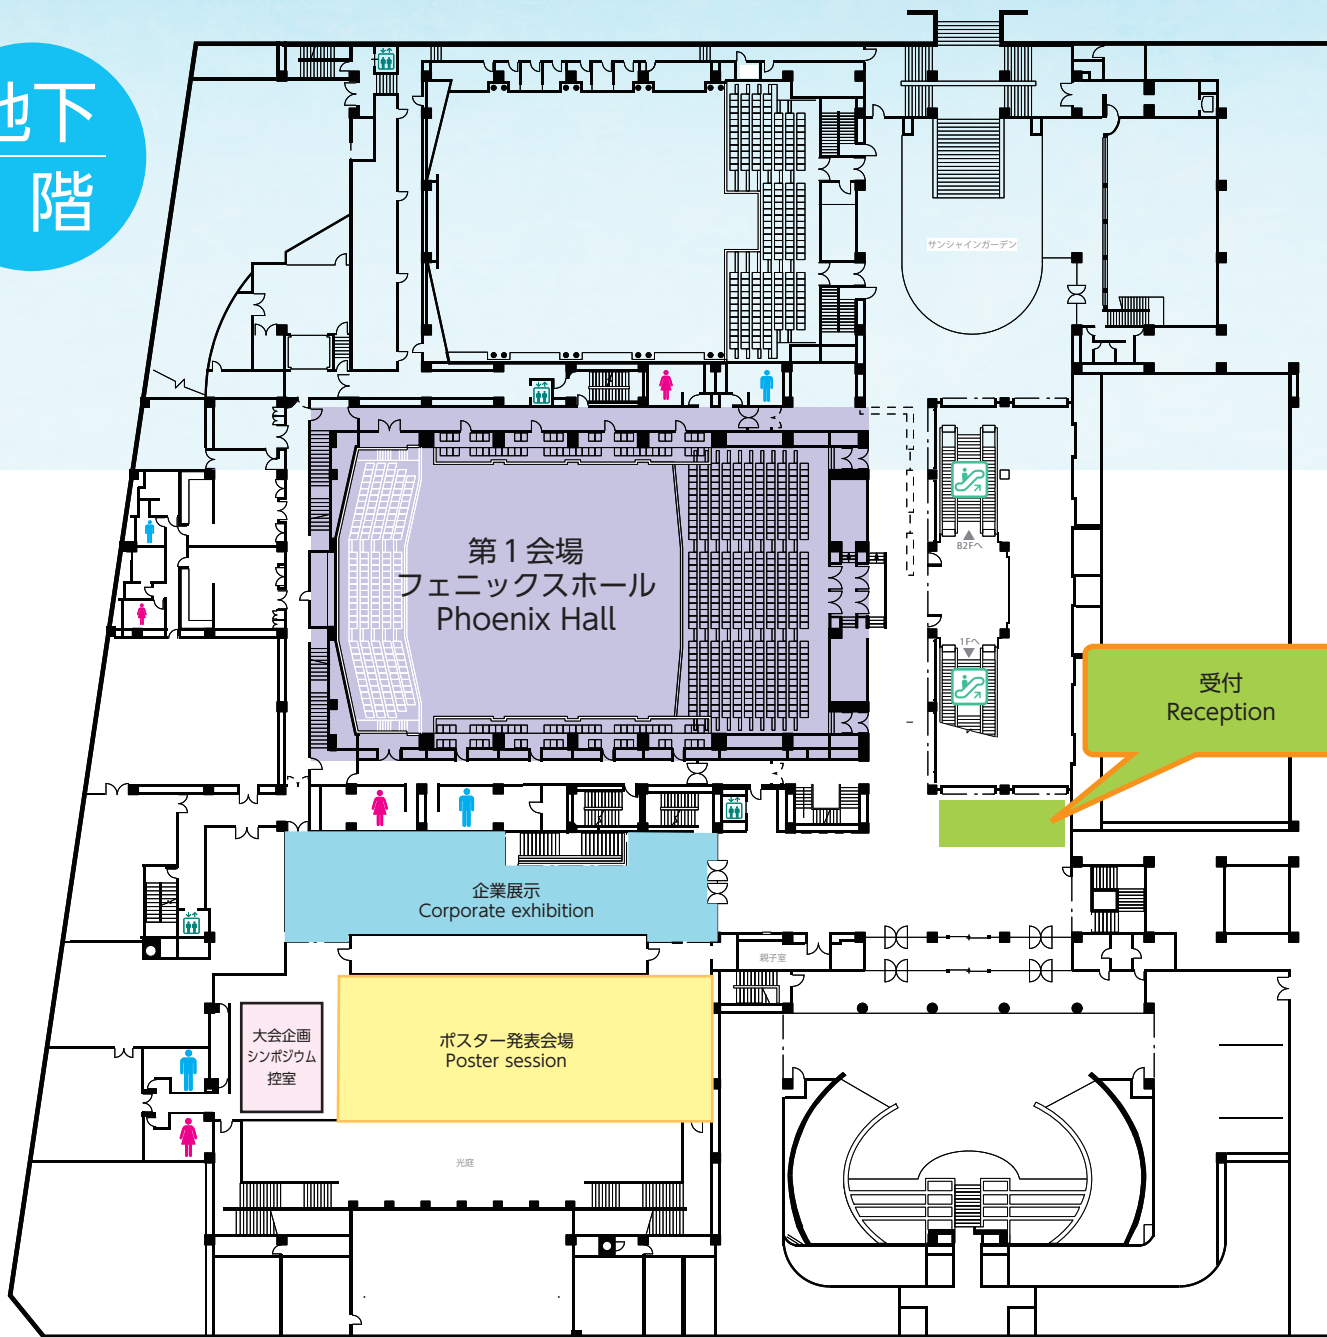

一般社団法人

日本LD学会 第32回大会

広島国際会議場

地下
1階

一般社団法人

日本LD学会 第32回大会

🌻 広島国際会議場

地下
2階