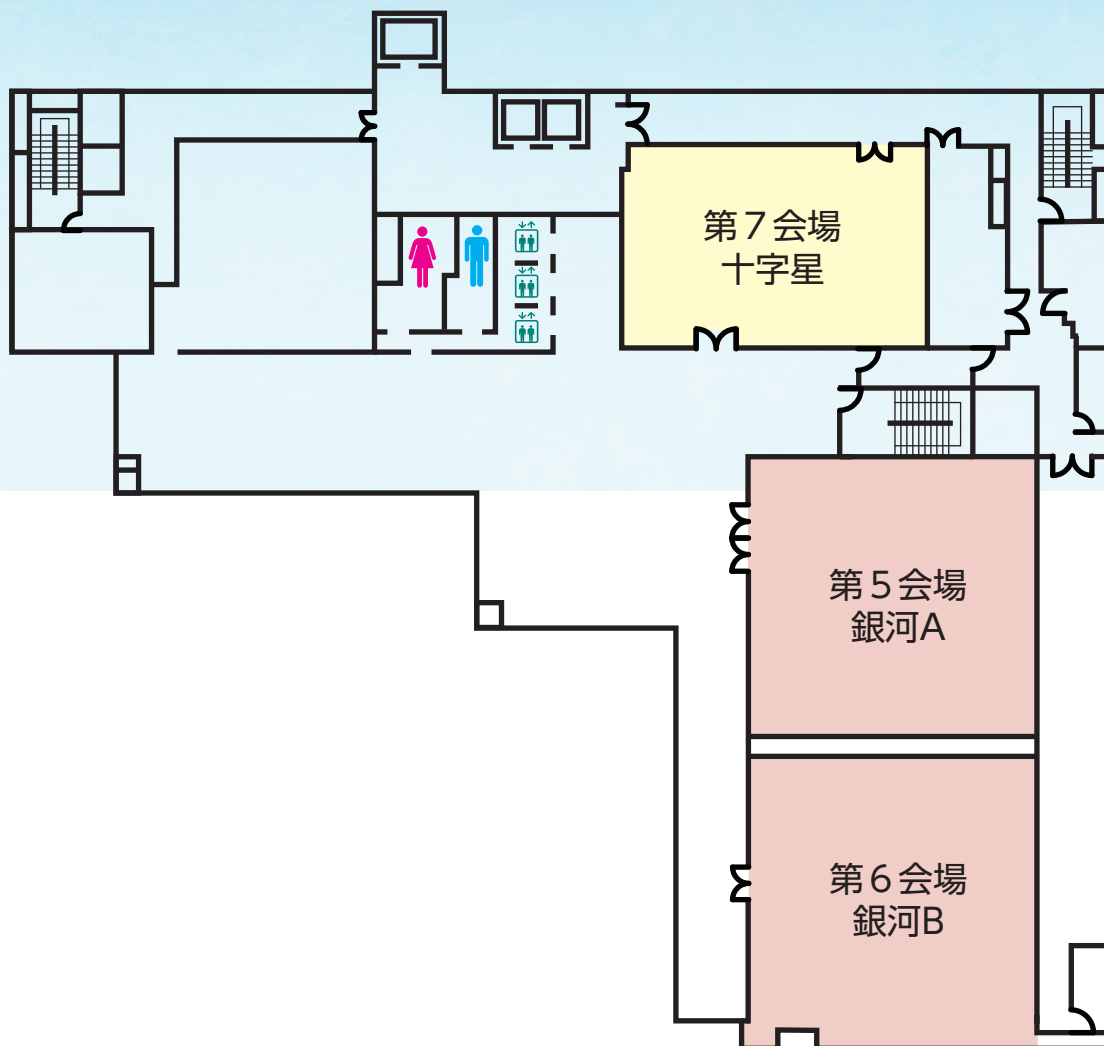

# 日本LD学会 第32回大会

🌻 広島市文化交流会館

3階

2階